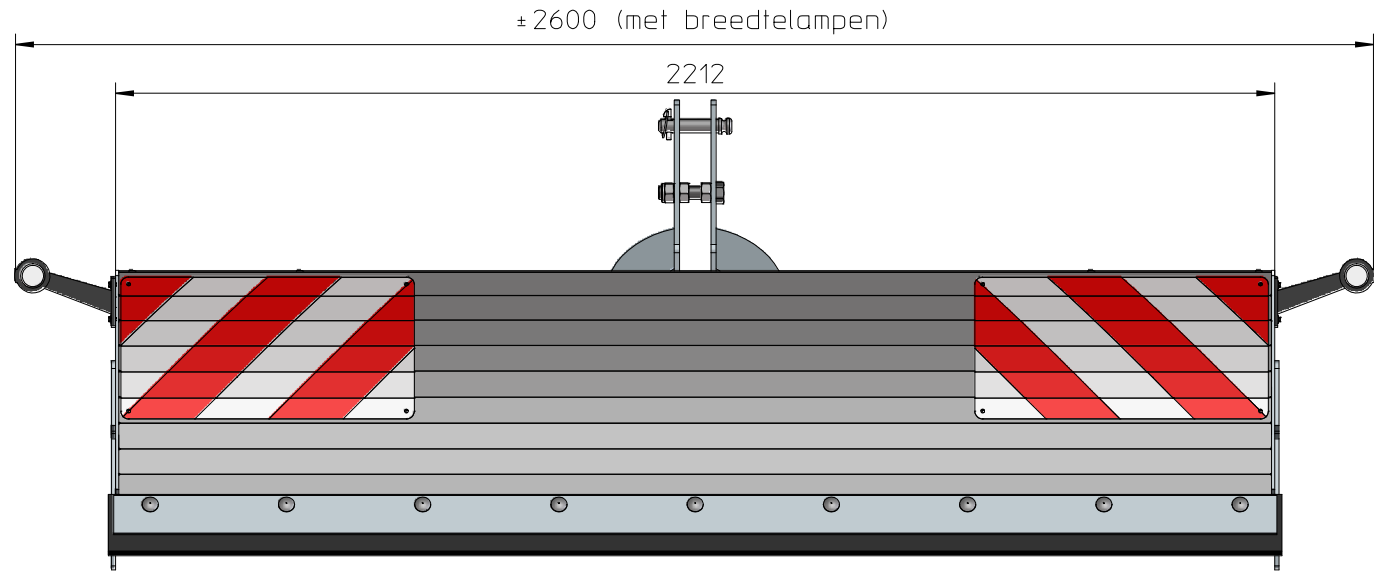

Jochensen Frontschuif 2200  
Gewicht ± 225 kg

LED breedtelampen en  
markeringsborden optie

4x vulopening

Opbergsteun (bij  
rubber slijtstrip)