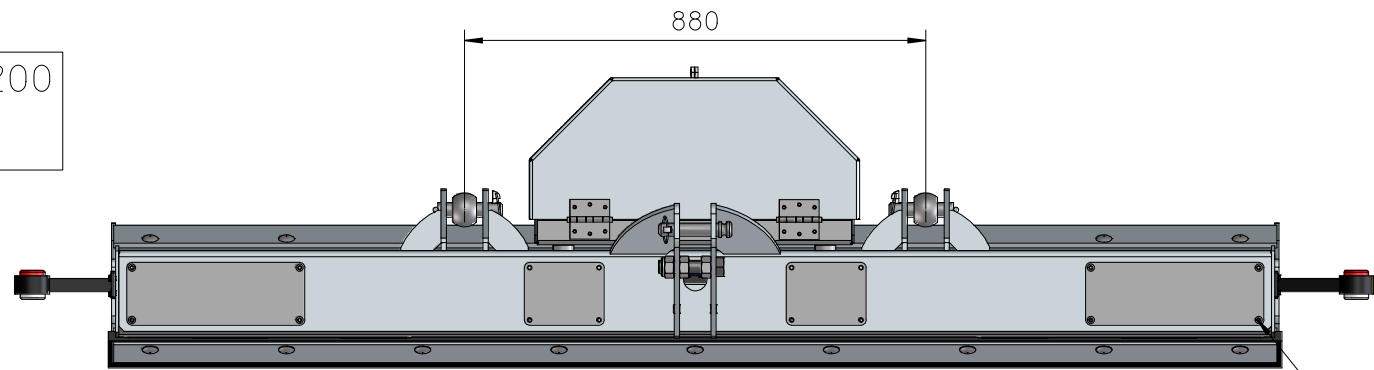

Jochensen Frontschuif 2200  
Gewicht ± 225 kg

LED breedtelampen en  
markeringsborden optie

4x vulopening

Opbergsteun (bij  
rubber slijtstrip)