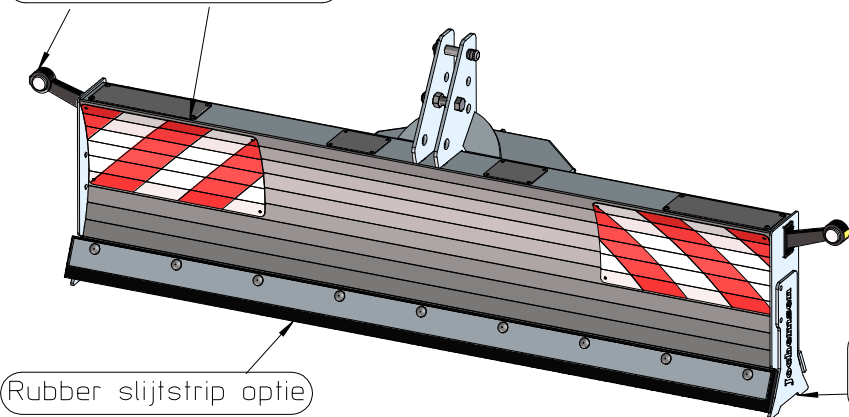

Jochensen Frontschuif 2200  
Gewicht ± 225 kg

LED breedtelampen en  
markeringsborden optie

4x vulopening

Opbergsteun (bij  
rubber slijtstrip)